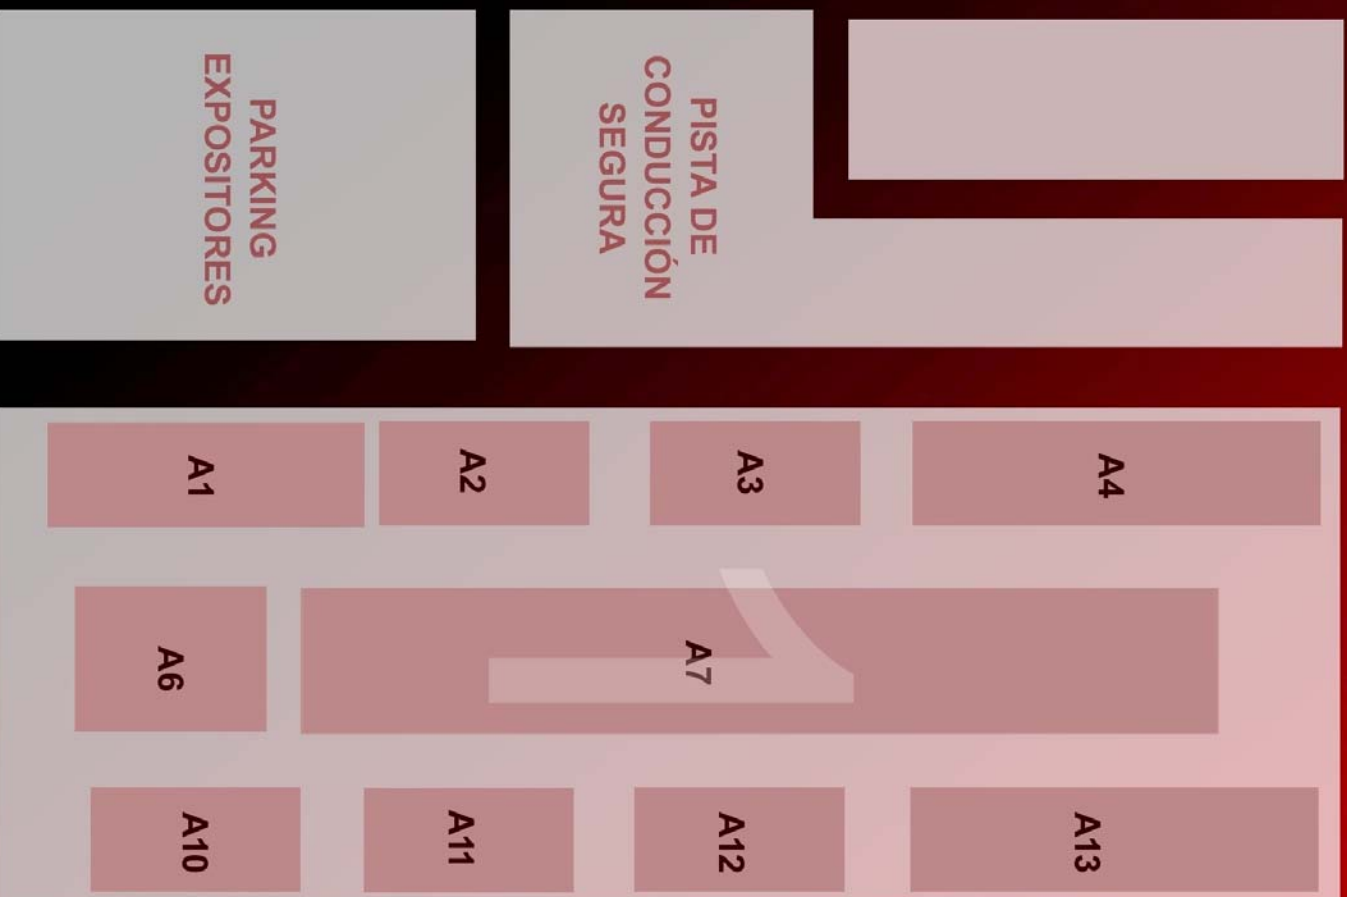

### ÁREA

## 15 al 17 de Abril

Horario: 11,00 a 14,30 y 16,30 a 21,00  
Día 17: 11,00 a 14,30 y 16,30 a 20,00

RECINTO TALAVERA FERIAL

Paseo Fernando de los Ríos, s/n  
Talavera de la Reina (Toledo)  
Tfno.: 925 721 830 Fax: 925 806 136  
info@talavera-ferial.com - www.talavera-ferial.com

## Pabellón 2

- B4 DANIEL CAMINO RODRIGUEZ
- B1 EXPOSICIÓN DEL EQUIPO DE COMPETICIÓN
- JJ SÁEZ
- B3 MOTOCICLETAS A. ROMO, S.L.
- B2 MOTOCICLETAS J. J. SÁEZ
- B5 TALAVERA FERIAL

ENTRADA